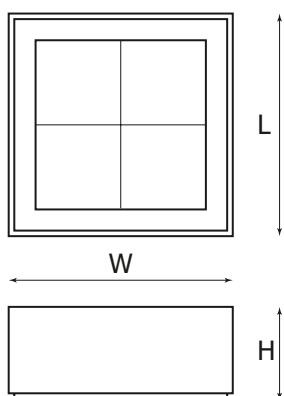

### AVAILABLE VARIANTS

Product code	Light source	Lamp holder	Light source power [W]	Louver/shutter	Louver material	Info	Degree of protection (IP)
PX1483401	TC-DEL	G24q-2	1×18	-	-	reflector	IP20
PX1483408	TC-DEL	G24q-3	1×26	-	-	reflector	-
PX1483415	TC-DEL	G24q-2	2×18	-	-	reflector	-
PX1483422	TC-DEL	G24q-3	2×26	-	-	reflector	-
PX1483429	TC-TEL	G24q-3	2×32	-	-	reflector	-
PX1482301	TC-DEL	G24q-2	2×18	PAR	Aluminum	PAR	-
PX1482308	TC-DEL	G24q-3	2×26	PAR	Aluminum	PAR	-

## DIMENSIONS

L [mm]	W [mm]	H [mm]
245	245	137

L = Length | W = Width | H = Height / Depth