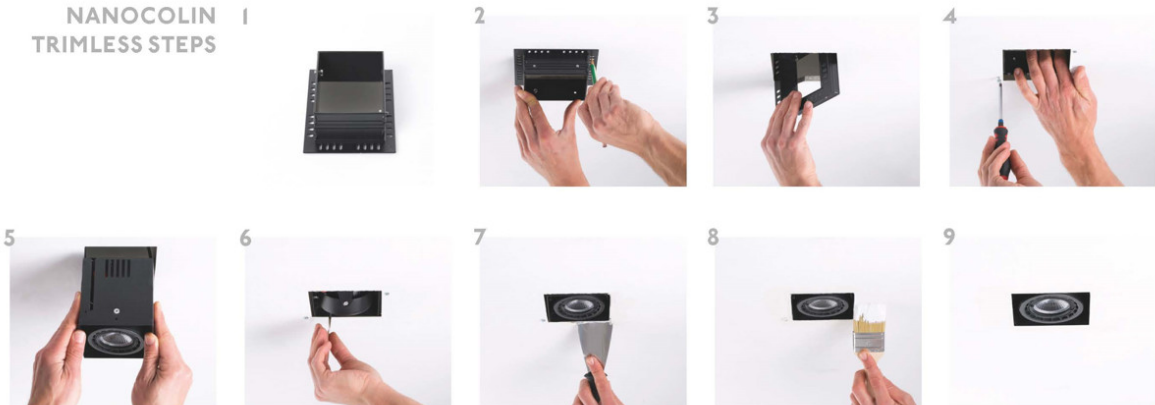

NANOCOLIN I
TRIMLESS STEPS