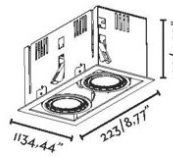

NANO COLIN₂L

LED

TRIMLESS
14 / 24 W

CRI82	1200 / 2100 lm	2700K	20°	035005001	○
				035005002	●
				035005003	●
			56°	035005101	○
				035005102	●
				035005103	●
CRI85	1300 / 2200 lm	3000K	20°	035005201	○
				035005202	●
				035005203	●
			56°	035005301	○
				035005302	●
				035005303	●
CRI85	1400 / 2300 lm	4000K	20°	035005401	○
				035005402	●
				035005403	●
			56°	035005501	○
				035005502	●
				035005503	●