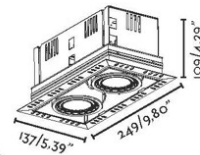

TRIMLESS
14 / 24 W

CRI82	1200 / 2100 lm	2700K	20°	035005001	○
				035005002	●
				035005003	●
			56°	035005101	○
				035005102	●
				035005103	●
CRI85	1300 / 2200 lm	3000K	20°	035005201	○
				035005202	●
				035005203	●
			56°	035005301	○
				035005302	●
				035005303	●
CRI85	1400 / 2300 lm	4000K	20°	035005401	○
				035005402	●
				035005403	●
			56°	035005501	○
				035005502	●
				035005503	●

DRIVER (NOT INCL.)

24 W 2 x 98310116
TRIAC 2 x 9831011 4C
DALI 2 x 98310536
CASAMBI 2 x 98310538

14 W 2 x 98310620
TRIAC 2 x 98310509C

LED