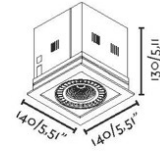

MINI COLIN IL

LED

12 / 18 W

				DRIVER (NOT INCL.)	
CRI82	950 / 1450 lm	2700K	20°	033008301	○
				033008302	●
				033008303	●
			56°	033008401	○
				033008402	●
				033008403	●
CRI85	1000 / 1500 lm	3000K	20°	033008501	○
				033008502	●
				033008503	●
			56°	033008601	○
				033008602	●
				033008603	●
CRI85	1100 / 1600 lm	4000K	20°	033008701	○
				033008702	●
				033008703	●
			56°	033008801	○
				033008802	●
				033008803	●

12 W 98310116
TRIAC 98310114C
DALI 98310536
CASAMBI 98310538

18 W 98310321
TRIAC 98310321LC
DALI 98310536
CASAMBI 98310538

CRI95

17 / 24 W

				DRIVER (NOT INCL.)	
CRI95	1250 / 1800 lm	2700K	20°	033008901	○
				033008902	●
				033008903	●
			56°	033009001	○
				033009002	●
				033009003	●
CRI95	1300 / 1850 lm	3000K	20°	033009101	○
				033009102	●
				033009103	●
			56°	033009201	○
				033009202	●
				033009203	●
CRI95	1400 / 1950 lm	4000K	20°	033009301	○
				033009302	●
				033009303	●
			56°	033009401	○
				033009402	●
				033009403	●

17 W 98310321
TRIAC 98310321LC
DALI 98310536
CASAMBI 98310538

24 W 98310233
TRIAC 98310236C
DALI 98310536
CASAMBI 98310538