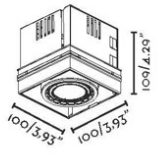

7 / 12 W

DRIVER (NOT INCL)

CRI82	600 / 1050 lm	2700K	20°	035000101	○	12 W 98310116 TRIAC 98310114C DALI 98310536 CASAMBI 98310538 7 W 98310620 TRIAC 98310509C
				035000102	●	
				035000103	●	
			56°	035000201	○	
				035000202	●	
				035000203	●	
CRI85	650 / 1100 lm	3000K	20°	035000301	○	
				035000302	●	
				035000303	●	
			56°	035000401	○	
				035000402	●	
				035000403	●	
CRI85	700 / 1150 lm	4000K	20°	035000501	○	
				035000502	●	
				035000503	●	
			56°	035000601	○	
				035000602	●	
				035000603	●	

LED