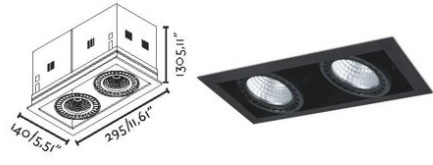

MINI COLIN₂L

LED

24 / 36 W

				DRIVER (NOT INCL.)	
CRI82	1900 / 2900 lm	2700K	20°	033010901	○
				033010902	●
				033010903	●
	2000 / 3000 lm	3000K	56°	033011001	○
				033011002	●
				033011003	●
CRI85	2000 / 3000 lm	3000K	20°	033011101	○
				033011102	●
				033011103	●
	2200 / 3200 lm	4000K	56°	033011201	○
				033011202	●
				033011203	●
			20°	033011301	○
				033011302	●
				033011303	●
			56°	033011401	○
				033011402	●
				033011403	●

24 W 2 x 98310116
TRIAC 2 x 98310114C
DALI 2 x 98310536
CASAMBI 2 x 98310538

36 W 2 x 98310321
TRIAC 2 x 98310321LC
DALI 2 x 98310536
CASAMBI 2 x 98310538

CRI95

34 / 48 W

				DRIVER (NOT INCL.)	
CRI95	2500 / 3600 lm	2700K	20°	033011501	○
				033011502	●
				033011503	●
	2600 / 3700 lm	3000K	56°	033011601	○
				033011602	●
				033011603	●
2800 / 3900 lm	4000K	20°	033011701	○	
			033011702	●	
			033011703	●	
			56°	033011801	○
				033011802	●
				033011803	●
			20°	033011901	○
				033011902	●
				033011903	●
			56°	033012001	○
				033012002	●
				033012003	●

34 W 2 x 98310321
TRIAC 2 x 98310321LC
DALI 2 x 98310536
CASAMBI 2 x 98310538

48 W 2 x 98310233
TRIAC 2 x 98310236C
DALI 2 x 98310536
CASAMBI 2 x 98310538