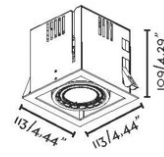

430

LE COO

NANOCOLIN I
TRIMLESS STEPS

NANO COLIN IL

LED

7 / 12 W

DRIVER (NOT INCL)

CRI82	600 / 1050 lm	2700K	20°	035000101	○	12 W 98310116 TRIAC 98310114C DALI 98310536 CASAMBI 98310538 7 W 98310620 TRIAC 98310509C
				035000102	●	
				035000103	●	
			56°	035000201	○	
				035000202	●	
				035000203	●	
CRI85	650 / 1100 lm	3000K	20°	035000301	○	
				035000302	●	
				035000303	●	
			56°	035000401	○	
				035000402	●	
				035000403	●	
CRI85	700 / 1150 lm	4000K	20°	035000501	○	
				035000502	●	
				035000503	●	
			56°	035000601	○	
				035000602	●	
				035000603	●	