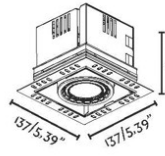

7 / 12 W

DRIVER (NOT INCL)

CRI82	600 / 1050 lm	2700K	20°	035000101	○	12 W 98310116 TRIAC 98310114C DALI 98310536 CASAMBI 98310538 7 W 98310620 TRIAC 98310509C
				035000102	●	
				035000103	●	
			56°	035000201	○	
				035000202	●	
				035000203	●	
CRI85	650 / 1100 lm	3000K	20°	035000301	○	
				035000302	●	
				035000303	●	
			56°	035000401	○	
				035000402	●	
				035000403	●	
CRI85	700 / 1150 lm	4000K	20°	035000501	○	
				035000502	●	
				035000503	●	
			56°	035000601	○	
				035000602	●	
				035000603	●	

LED