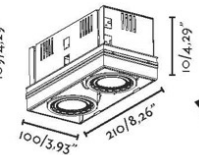

TRIMLESS
14 / 24 W

CRI82	1200 / 2100 lm	2700K	20°	035005001	○
				035005002	●
				035005003	●
			56°	035005101	○
				035005102	●
				035005103	●
CRI85	1300 / 2200 lm	3000K	20°	035005201	○
				035005202	●
				035005203	●
			56°	035005301	○
				035005302	●
				035005303	●
CRI85	1400 / 2300 lm	4000K	20°	035005401	○
				035005402	●
				035005403	●
			56°	035005501	○
				035005502	●
				035005503	●

DRIVER (NOT INCL.)

24 W 2 x 98310116
TRIAC 2 x 9831011 4C
DALI 2 x 98310536
CASAMBI 2 x 98310538

14 W 2 x 98310620
TRIAC 2 x 98310509C

LED